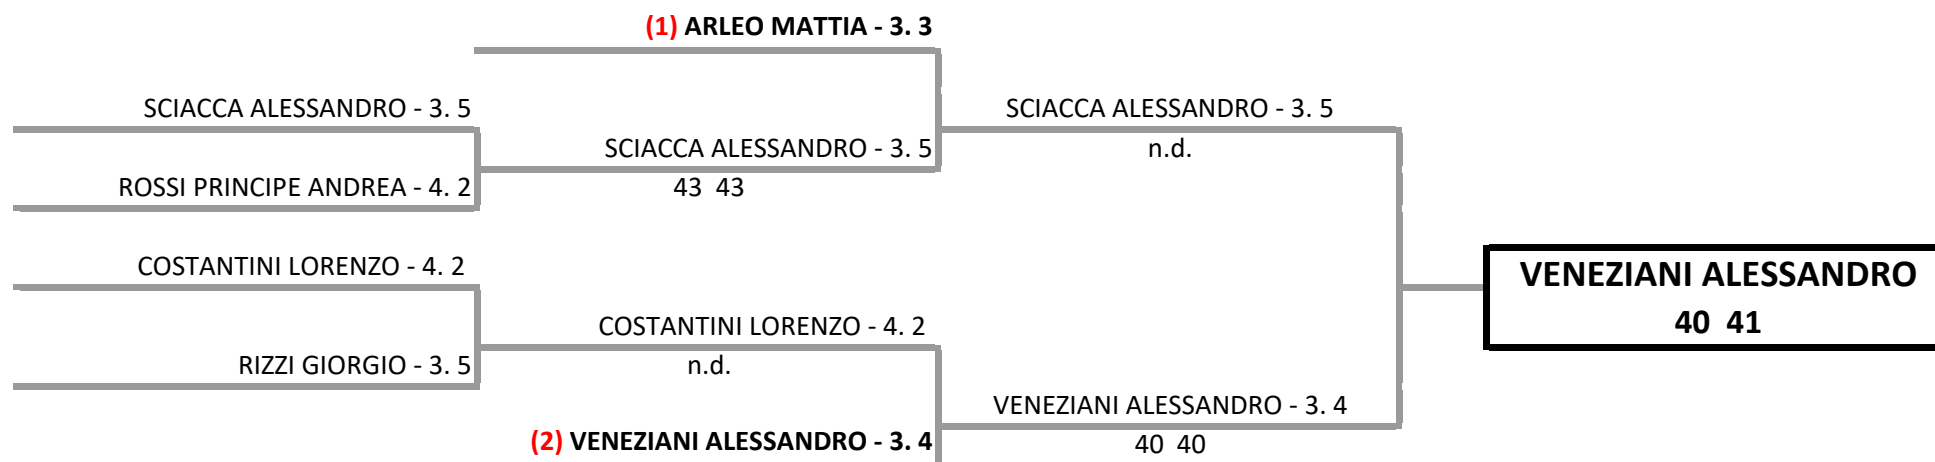

FIT MARIO BELARDINELLI S.S.D. ARL - JUNIOR NEXT GEN ITALIA - TAPPE DEL 28 E 29 OTTOBRE
ACCADEMIA TENNIS BARI - SINGOLARE MASCHILE - SEZIONE UNICA - 3[^] TAPPA

28/10/2017 - 29/10/2017 iscritti n° 6

Tabellone confermato il 26/10/2017 alle ore 19:40
 compilato il 26/10/2017 alle ore 19:40 e subito esposto
 Il Giudice Arbitro: GAT3 MARCO CALVESI, GAT2 FABIO CALENDÀ